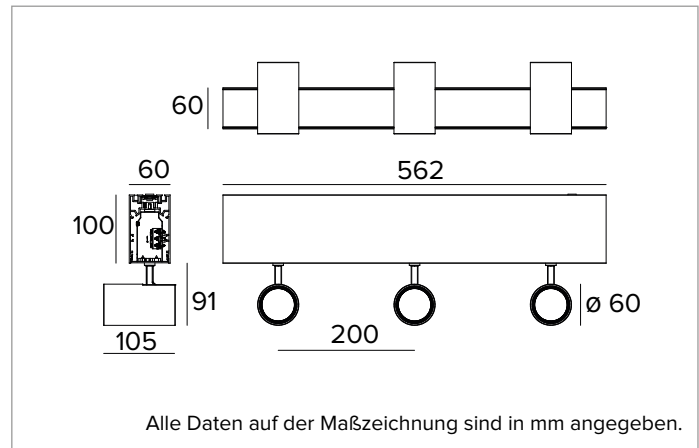

# 1T7334DA | LOGICO System - Decken/Pendelleuchte - Strahlermodul

Lineares Modul mit professionellen ausrichtbaren LED-Strahlern für die Installation als Decken- oder Hängeleuchte

|               |                              |                  |        |                       |
|---------------|------------------------------|------------------|--------|-----------------------|
|               | 4000K                        | H(m)             | D(m)   | E <sub>max</sub> (lx) |
|               | Ra90                         |                  | 48°    |                       |
| Fixture Power | 15W                          | 1                | 0.88   | 2691                  |
| Source Flux   | 1964lm                       | 2                | 1.77   | 673                   |
| Fixture Flux  | 1504lm                       | 3                | 2.65   | 299                   |
| Efficacy      | 99lm/W                       | 4                | 3.53   | 168                   |
| TS1170        | I <sub>max</sub> =1378cd/klm | I <sub>max</sub> | 2707cd | 5                     |
|               |                              |                  | 4.41   | 108                   |